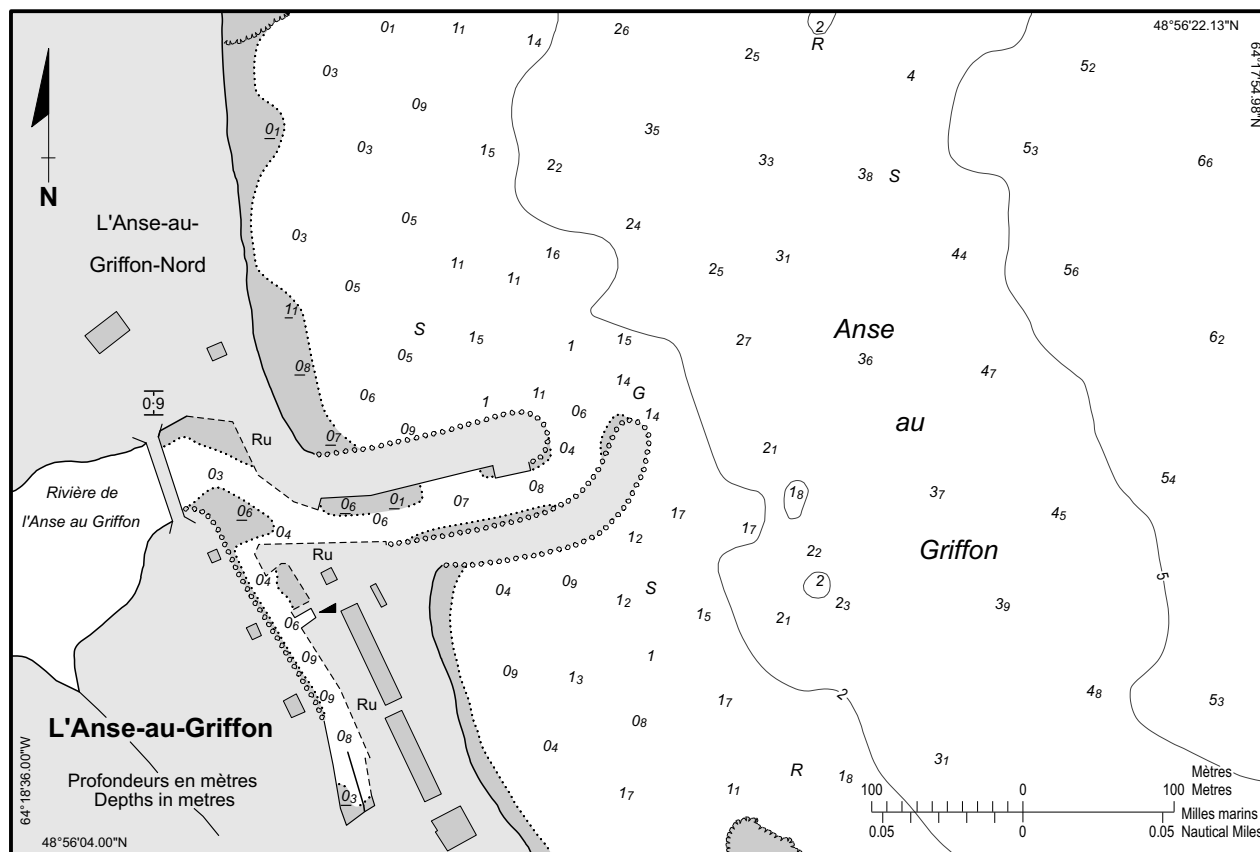

### L'ANSE-AU-GRIFFON Échelle 1:5 000 Scale

SOURCES: Levé par le SHC en 1982-2016 et par TPSGC en 1986-1995.  
SOURCES: Surveyed by CHS in 1982-2016 and by PWGSC in 1986-1995.